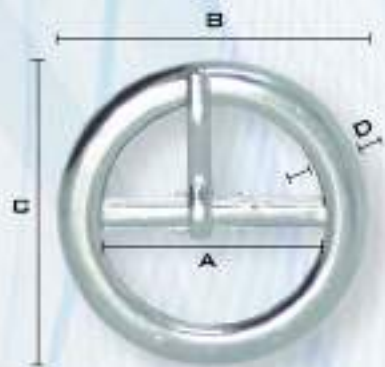

16

18

25

TAMAÑOS (MM)

A	B	C	D	GROSOR
20	27	31,5	3,5	3

TAMAÑO REAL

Hebilla 29527/20

TAMAÑOS (MM)

A	B	C	D	GROSOR
20	28	21	3,5	3

TAMAÑO REAL

Hebilla 29777/20

TAMAÑOS (MM)

A	B	C	D	GROSOR
20	28	33	2	5

TAMAÑO REAL

Hebilla 29905/20

OTROS
PASES
(A)

(1B)

TAMAÑOS (MM)

A	B	C	D	GROSOR
20	25	25	2,5	3

Hebilla 30539/20

TAMAÑOS (MM)

A	B	C	D	GROSOR
20	30	30	4,5	2,5

Hebilla 30584/20

TAMAÑOS (MM)