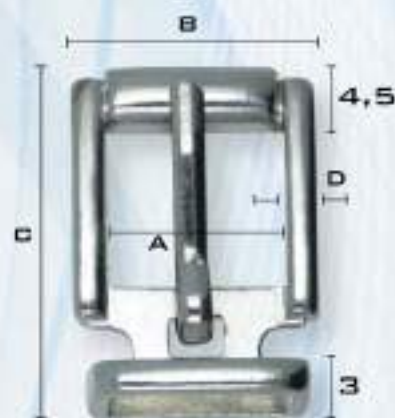

A	B	C	D	GROSOR
12	15	18	1	2,5

TAMAÑO REAL

Hebilla 28164/12

OTROS
PASES
(A)

10

14

TAMAÑOS (MM)

A	B	C	D	GROSOR
12	18	18	3	2