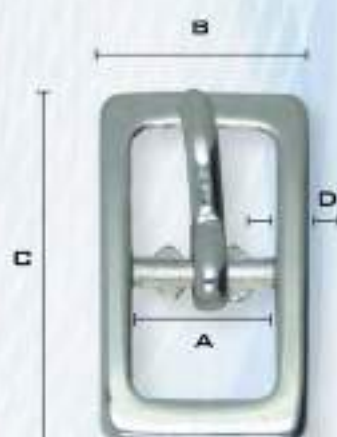

TAMAÑO REAL