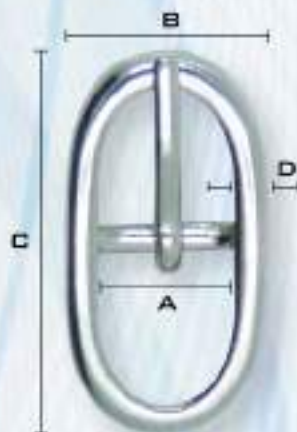

A	B	C	D	GROSOR
35	45	30	5	2,5

TABLA MEDIDAS

TAMAÑOS (MM)

A	B	C	D	GROSOR

MEDIDAS PRINCIPALES DE HEBILLA EN PLANTA

- A** FASE
- B** ANCHO
- C** ALTO
- D** LATERAL

GROSOR (GROSOR HEBILLA)

OTRAS MEDIDAS (SE INDICAN)

TAMAÑOS (MM)

A	B	C	D	GROSOR
5	11	10	2	2

TAMAÑO REAL

Hebilla 7552/06

OTROS
PASES
(A)

5

TAMAÑOS (MM)

A	B	C	D	GROSOR
6	12	11	2,5	2