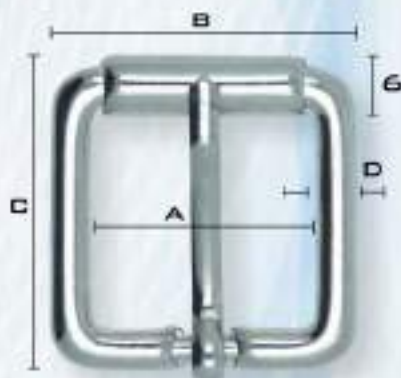

16

25

TAMAÑOS (MM)

A	B	C	D	GROSOR
20	28	23	4	3

TAMAÑO REAL

Hebilla 22031/20

TAMAÑOS (MM)

A	B	C	D	GROSOR
20	28	30	3	3,5