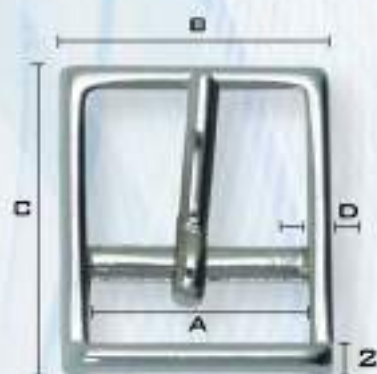

Hebilla 26704/16

OTROS
PASES
(A)

10

4,5

A	B	C	D	GROSOR
16	19	22	2	2,5

Hebilla 28178/16

OTROS
PASES
(A)

20

RULO MÓVIL

A	B	C	D	GROSOR
16	23	20	4	3

Hebilla 28605/16

OTROS
PASES
(A)

8

10

12

14

16

20

25

A	B	C	D	GROSOR
16	23	27	3,5	3