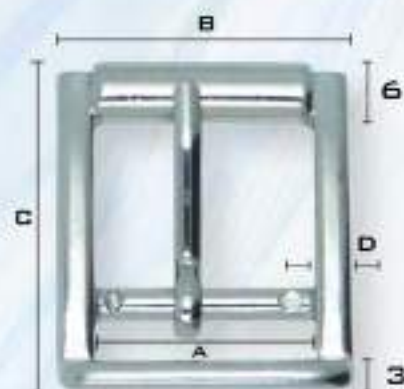

25

TAMAÑOS (MM)

A	B	C	D	GROSOR
20	25	22	2	2,5

TAMAÑO REAL

Hebilla 21253/20

TAMAÑOS (MM)

A	B	C	D	GROSOR
20	29	22	4	3

RULO MÓVIL