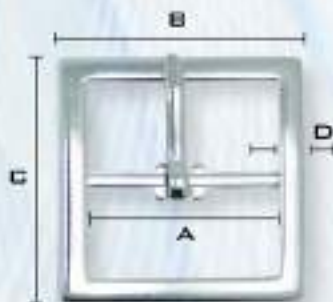

A	B	C	D	GROSOR
25	31,5	31,5	3	3

Hebilla 30671/25

OTROS
PASES
(A)

RULO MÓVIL
TAMAÑO REAL

TAMAÑOS (MM)

A	B	C	D	GROSOR
25	36	31	5	4

20

Hebilla 30774/25

TAMAÑO REAL

TAMAÑOS (MM)

A	B	C	D	GROSOR
25	32	32	3	2

Hebilla 14/26

TAMAÑO REAL

TAMAÑOS (MM)

A	B	C	D	GROSOR
26	37	37	5	2,5

Hebilla 21992/28