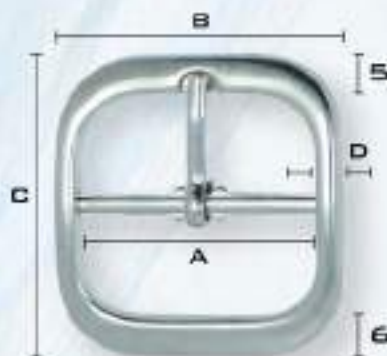

TAMAÑO REAL

TAMAÑOS (MM)

A	B	C	D	GROSOR
28	46	46	5	6-B

Hebilla 22072/30

OTROS
PASES
(A)

25

TAMAÑO REAL

TAMAÑOS (MM)

A	B	C	D	GROSOR
30	32	49	6	3

Hebilla 22200/30

TAMAÑO REAL

TAMAÑOS (MM)

A	B	C	D	GROSOR
30	42	32	6	3

Hebilla 26221/30

OTROS
PASES
(A)

16

20

TAMAÑO REAL

TAMAÑOS (MM)

A	B	C	D	GROSOR
30	37	39	3	2,5

Hebilla 26674/30

TAMAÑO REAL

TAMAÑOS (MM)

A	B	C	D	GROSOR
30	39	38	4	4-5