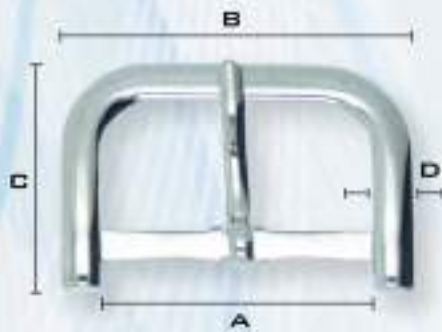

Hebilla 27341/30

TAMAÑO REAL

TAMAÑOS (MM)

A	B	C	D	GROSOR
30	50	36	6	5

Hebilla 27389/30

OTROS
PASES
(A)

TAMAÑO REAL

20

TAMAÑOS (MM)

A	B	C	D	GROSOR
30	40	26	5	5

Hebilla 30638/30

TAMAÑO REAL

TAMAÑOS (MM)

A	B	C	D	GROSOR
30	41	41	5,5	3

Hebilla 1065/35

TAMAÑO REAL

TAMAÑOS (MM)

A	B	C	D	GROSOR
35	45	30	5	2,5

Hebilla 20640/35

TAMAÑO REAL

TAMAÑOS (MM)

A	B	C	D	GROSOR
35	43	32	4	4

Hebilla 30457/35

TAMAÑO REAL