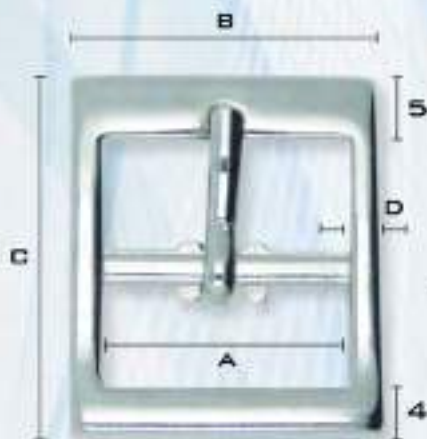

TAMAÑO REAL