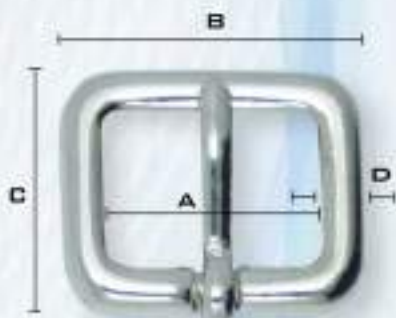

TAMAÑO REAL

Hebilla 30420/12

OTROS
PASES
(A)

14

16

TAMAÑOS (MM)

A	B	C	D	GROSOR
12	16	19,5	2	1,5

TAMAÑO REAL