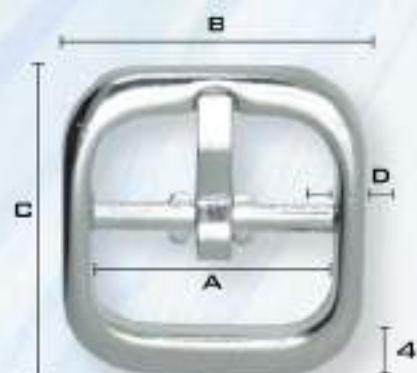

Hebilla 23948/20

OTROS
PASES
(A)

25

A	B	C	D	GROSOR
20	28	28	4	3

Hebilla 26113/20

OTROS
PASES
(A)

14

18

A	B	C	D	GROSOR
20	26	27	3	2

Hebilla 26221/20

OTROS
PASES
(A)

16

30

A	B	C	D	GROSOR
20	26	27	2,5	2