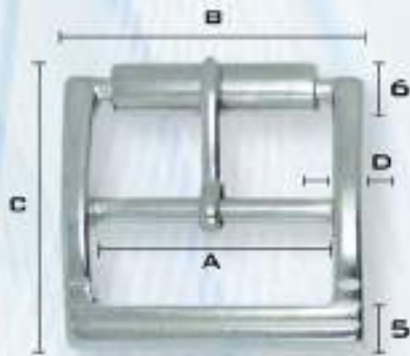

20

TAMAÑO REAL

TAMAÑOS (MM)

A	B	C	D	GROSOR
30	37	39	3	2,5

Hebilla 26674/30

TAMAÑO REAL

TAMAÑOS (MM)

A	B	C	D	GROSOR
30	39	38	4	4-5

Hebilla 27341/30

TAMAÑO REAL

TAMAÑOS (MM)

A	B	C	D	GROSOR
30	50	36	6	5

Hebilla 27389/30

OTROS
PASES
(A)

TAMAÑO REAL

20