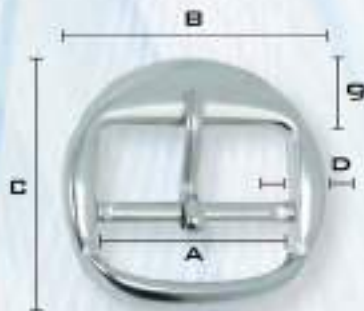

TAMAÑO REAL

TAMAÑOS (MM)

A	B	C	D	GROSOR
25	35	26	5	3

Hebilla 22072/25

OTROS
PASES
(A)

20

TAMAÑO REAL

TAMAÑOS (MM)