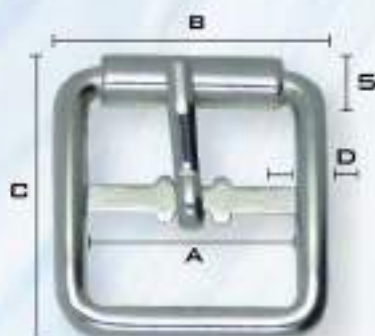

TAMAÑO REAL

Hebilla 15860/18

TAMAÑOS (MM)

A	B	C	D	GROSOR
18	26	30	4	2,5

TAMAÑO REAL

Hebilla 26113/18

OTROS
PASES
(A)

- 14
- 20