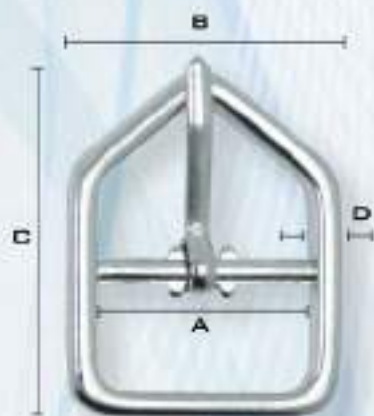

(1B)

TAMAÑOS (MM)

A	B	C	D	GROSOR
20	25	25	2,5	3

Hebilla 30539/20

TAMAÑOS (MM)

A	B	C	D	GROSOR
20	30	30	4,5	2,5

Hebilla 30584/20

TAMAÑOS (MM)

A	B	C	D	GROSOR
20	26	36	3,5	2

Hebilla 30671/20

OTROS
PASES
(A)

25

RULO MÓVIL

TAMAÑOS (MM)

A	B	C	D	GROSOR
20	28	25	4	3

Hebilla 30906/20

TAMAÑOS (MM)

A	B	C	D	GROSOR
20	27	34	3	2,5

Hebilla 22265/24

TAMAÑO REAL

TAMAÑOS (MM)

A	B	C	D	GROSOR
24	36	30	6	4

Hebilla 28782/24

TAMAÑO REAL