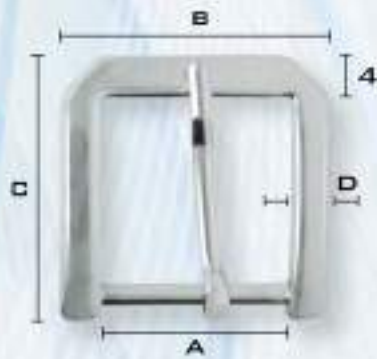

TAMAÑOS (MM)

A	B	C	D	GROSOR
20	27	34	3	2,5

Hebilla 22265/24

TAMAÑO REAL

TAMAÑOS (MM)

A	B	C	D	GROSOR
24	36	30	6	4

Hebilla 28782/24

TAMAÑO REAL

TAMAÑOS (MM)

A	B	C	D	GROSOR
24	35	26	5	4

Hebilla 30052/24

TAMAÑO REAL

TAMAÑOS (MM)

A	B	C	D	GROSOR
24	35	31	5	4

Hebilla 7610/25

TAMAÑO REAL