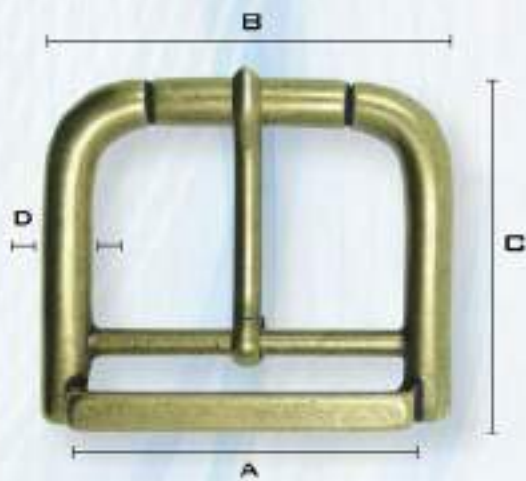

TAMAÑOS (MM)

A	B	C	D	GROSOR
30	40	26	5	5

Hebilla 30638/30

TAMAÑO REAL

TAMAÑOS (MM)

A	B	C	D	GROSOR
30	41	41	5,5	3

Hebilla 1065/35

TAMAÑO REAL

TAMAÑOS (MM)

A	B	C	D	GROSOR
35	45	30	5	2,5

Hebilla 20640/35

TAMAÑO REAL

TAMAÑOS (MM)

A	B	C	D	GROSOR
35	43	32	4	4

Hebilla 30457/35

TAMAÑO REAL

TAMAÑOS (MM)

A	B	C	D	GROSOR
35	43	34	4,5	1,5

Hebilla 1254/40

TAMAÑO REAL

TAMAÑOS (MM)

A	B	C	D	GROSOR
40	54	48	6	6

Hebilla 1453/40

TAMAÑO REAL

TAMAÑOS (MM)

A	B	C	D	GROSOR
40	54	48	6	6

Hebilla 7479/40

TAMAÑO REAL

TAMAÑOS (MM)

A	B	C	D	GROSOR
40	50	34	6	3

Hebilla 17889/48

TAMAÑO REAL