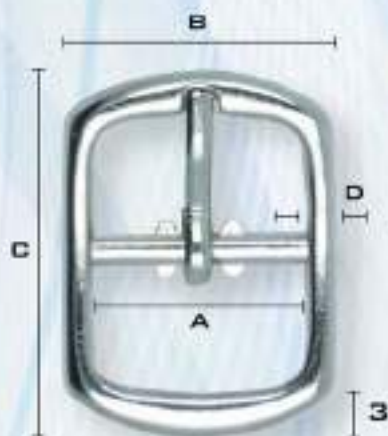

TAMAÑOS (MM)

A	B	C	D	GROSOR
14	19	26	2,5	3

TAMAÑO REAL

Hebilla 17380/14

OTROS
PASES
(A)

- 10

TAMAÑOS (MM)

A	B	C	D	GROSOR
14	18	25	2	3