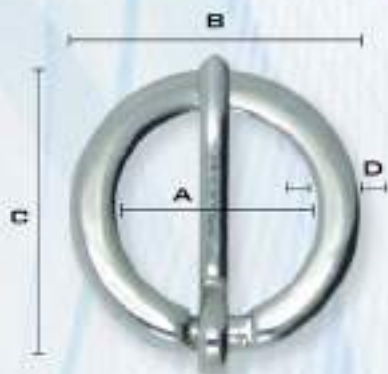

TAMAÑO REAL