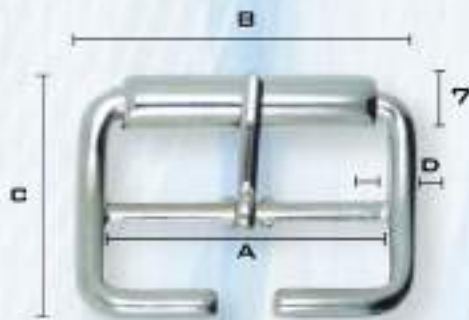

TAMAÑO REAL