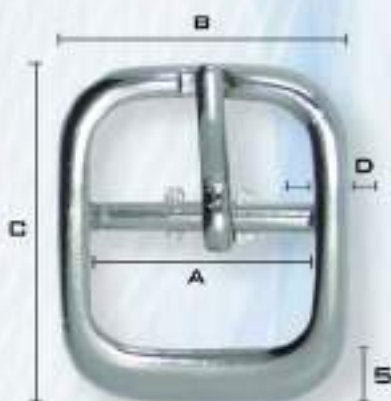

20

25

TAMAÑOS (MM)

A	B	C	D	GROSOR
16	23	27	3,5	3

TAMAÑO REAL

Hebilla 29820/16

TAMAÑOS (MM)

A	B	C	D	GROSOR
16	21	25	2,5	1,5