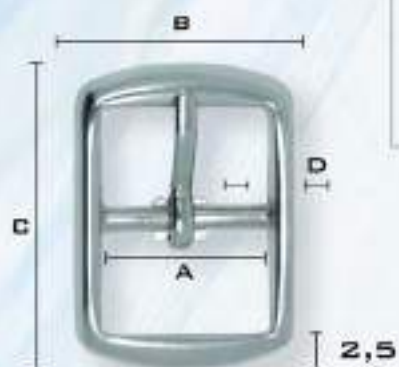

TAMAÑO REAL

Hebilla 16635/10

TAMAÑOS (MM)

A	B	C	D	GROSOR
10	13	21	2	2

OTROS
PASES
(A)

6

8

TAMAÑO REAL