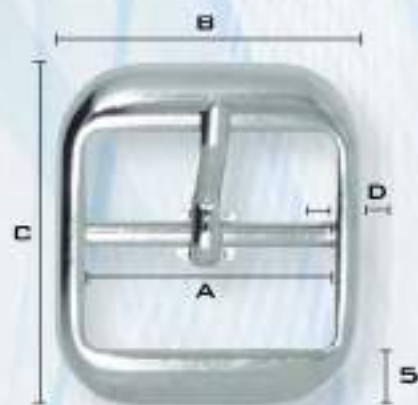

A	B	C	D	GROSOR
20	26	27	3	2

TAMAÑO REAL

Hebilla 26221/20

OTROS
PASES
(A)

16

30

TAMAÑOS (MM)

A	B	C	D	GROSOR
20	26	27	2,5	2