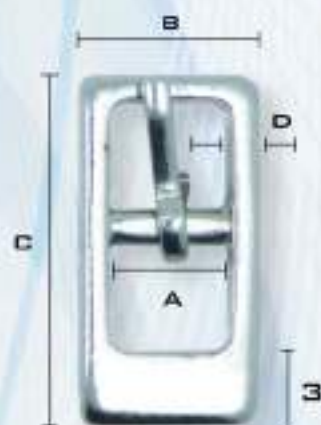

A	B	C	D	GROSOR
35	45	30	5	2,5

TABLA MEDIDAS

TAMAÑOS (MM)

A	B	C	D	GROSOR

MEDIDAS PRINCIPALES DE HEBILLA EN PLANTA

- A** FASE
- B** ANCHO
- C** ALTO
- D** LATERAL

GROSOR (GROSOR HEBILLA)

OTRAS MEDIDAS (SE INDICAN)