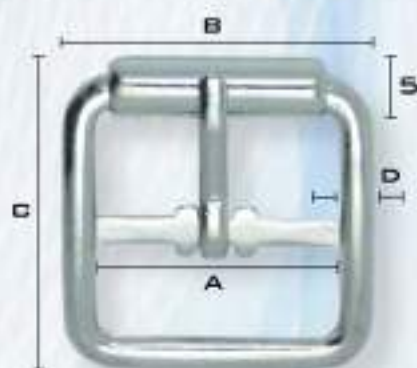

Hebilla 23948/20

OTROS
PASES
(A)

25

A	B	C	D	GROSOR
20	28	28	4	3

Hebilla 26113/20

OTROS
PASES
(A)

14

18

A	B	C	D	GROSOR
20	26	27	3	2

Hebilla 26221/20

OTROS
PASES
(A)

16

30

A	B	C	D	GROSOR
20	26	27	2,5	2