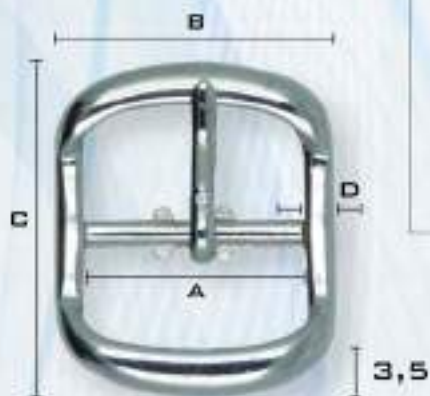

TAMAÑO REAL