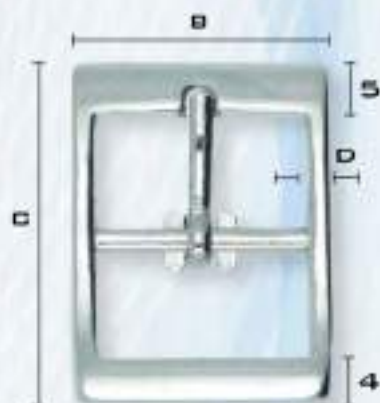

Hebilla 10030/16

OTROS
PASES
(A)

10

14

A	B	C	D	GROSOR
16	21	24	2	3

Hebilla 15111/16

OTROS
PASES
(A)

8

10

12

14

18

20

A	B	C	D	GROSOR
16	28	20,5	2	2-3

Hebilla 20912/16

A	B	C	D	GROSOR
16	23	28	4	3