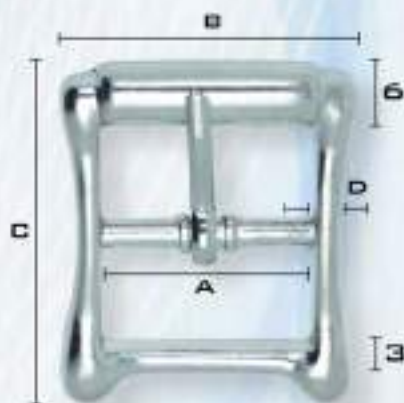

TAMAÑOS (MM)

A	B	C	D	GROSOR
20	28	33	2	5

TAMAÑO REAL