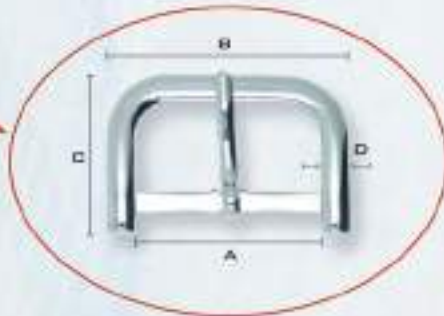

REFERENCIA/PASE

Hebilla 00000/00

VISTA
EN PLANTA
Y COTAS