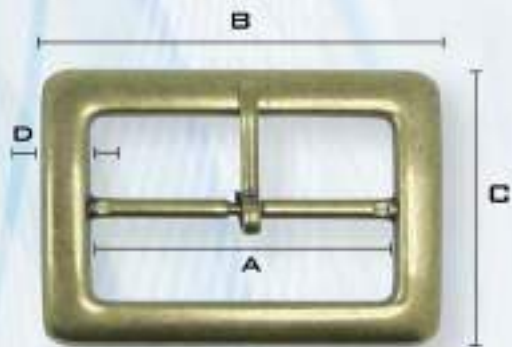

TAMAÑOS (MM)

A	B	C	D	GROSOR
30	40	26	5	5

Hebilla 30638/30

TAMAÑO REAL

TAMAÑOS (MM)

A	B	C	D	GROSOR
30	41	41	5,5	3

Hebilla 1065/35

TAMAÑO REAL

TAMAÑOS (MM)

A	B	C	D	GROSOR
35	45	30	5	2,5

Hebilla 20640/35

TAMAÑO REAL

TAMAÑOS (MM)

A	B	C	D	GROSOR
35	43	32	4	4

Hebilla 30457/35

TAMAÑO REAL

TAMAÑOS (MM)

A	B	C	D	GROSOR
35	43	34	4,5	1,5

Hebilla 1254/40

TAMAÑO REAL

TAMAÑOS (MM)

A	B	C	D	GROSOR
40	54	48	6	6

Hebilla 1453/40

TAMAÑO REAL

TAMAÑOS (MM)

A	B	C	D	GROSOR
40	54	48	6	6

Hebilla 7479/40

TAMAÑO REAL

TAMAÑOS (MM)

A	B	C	D	GROSOR
40	50	34	6	3

Hebilla 17889/48

TAMAÑO REAL