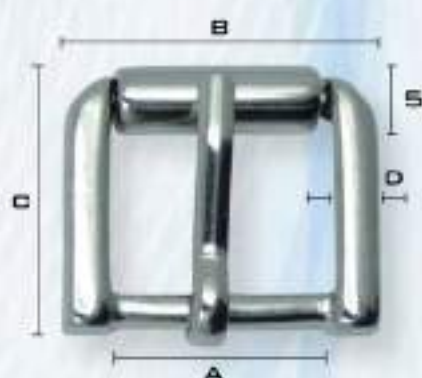

Hebilla 26704/16

OTROS
PASES
(A)

10

4,5

A	B	C	D	GROSOR
16	19	22	2	2,5

Hebilla 28178/16

OTROS
PASES
(A)

20

RULO MÓVIL

A	B	C	D	GROSOR
16	23	20	4	3

Hebilla 28605/16

OTROS
PASES
(A)

8

10

12

14

16

20

25

A	B	C	D	GROSOR
16	23	27	3,5	3