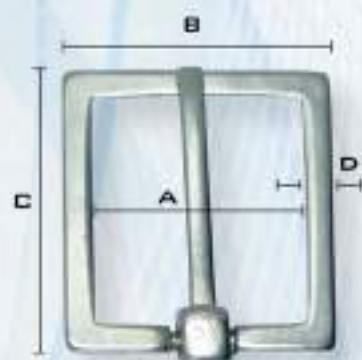

TAMAÑOS (MM)

A	B	C	D	GROSOR
18	24	25	3	2,5

TAMAÑO REAL

Hebilla 28413/18

TAMAÑOS (MM)

A	B	C	D	GROSOR
18	24	25	3	2,5

TAMAÑO REAL

Hebilla 28605/18

OTROS
PASES
(A)

- 8
- 10
- 12
- 14
- 16
- 20
- 25

TAMAÑOS (MM)

A	B	C	D	GROSOR
18	26	28,5	4	3

TAMAÑO REAL

Hebilla 28813/18

TAMAÑOS (MM)

A	B	C	D	GROSOR
18	27	27	5	2,5