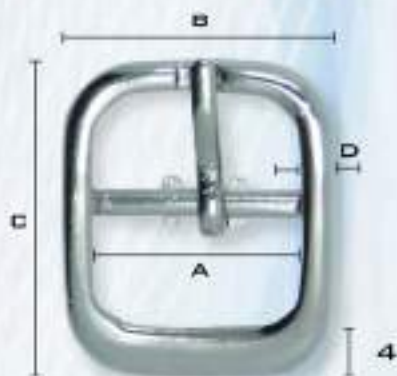

TAMAÑOS (MM)

A	B	C	D	GROSOR
14	20,5	25	3	2,5

B

TAMAÑO REAL

Hebilla 29812/14

TAMAÑOS (MM)

A	B	C	D	GROSOR
14	20	24	2,5	3

TAMAÑO REAL