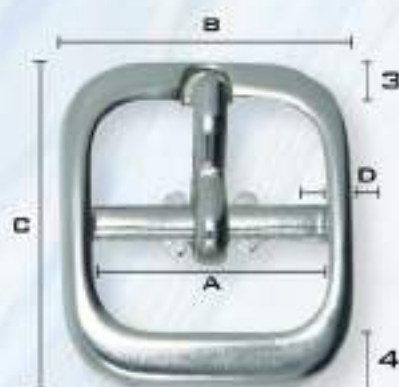

Hebilla 25657/16

TAMAÑOS (MM)

A	B	C	D	GROSOR
16	23	30	4	2

TAMAÑO REAL

Hebilla 26221/16

OTROS
PASES
(A)

20

30