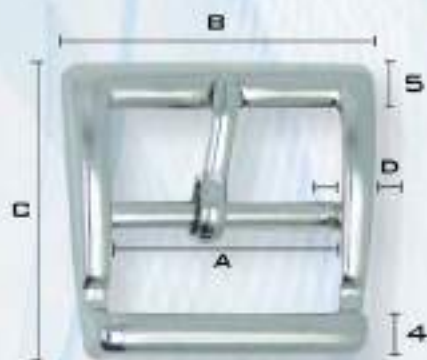

14

TAMAÑOS (MM)

A	B	C	D	GROSOR
20	26	35	3	3

TAMAÑO REAL

Hebilla 12209/20

TAMAÑOS (MM)

A	B	C	D	GROSOR
20	32	35	5	3

TAMAÑO REAL