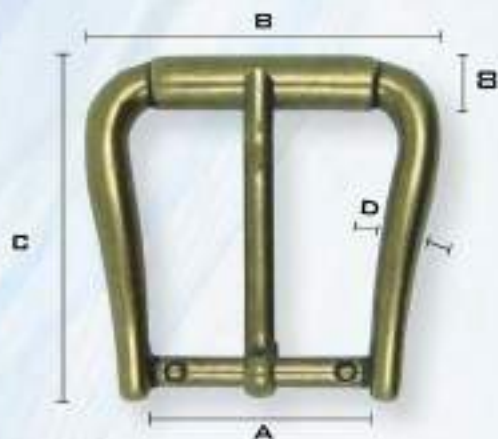

A	B	C	D	GROSOR
25	31,5	31,5	3	3

Hebilla 30671/25

OTROS
PASES
(A)

RULO MÓVIL
TAMAÑO REAL

TAMAÑOS (MM)

A	B	C	D	GROSOR
25	36	31	5	4

20

Hebilla 30774/25

TAMAÑO REAL

TAMAÑOS (MM)

A	B	C	D	GROSOR
25	32	32	3	2

Hebilla 14/26

TAMAÑO REAL

TAMAÑOS (MM)

A	B	C	D	GROSOR
26	37	37	5	2,5

Hebilla 21992/28

TAMAÑO REAL

TAMAÑOS (MM)

A	B	C	D	GROSOR
28	46	46	5	6-B

Hebilla 22072/30

OTROS
PASES
(A)

25

TAMAÑO REAL

TAMAÑOS (MM)