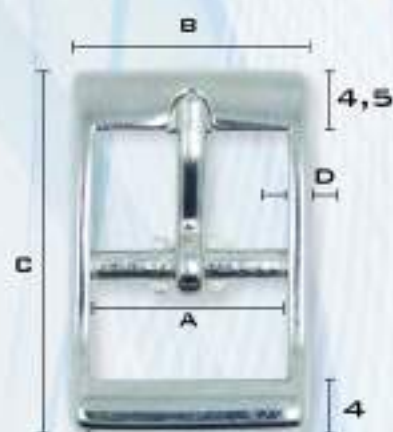

18

20

25

TAMAÑOS (MM)

A	B	C	D	GROSOR
10	15	23	2,5	2,5

TAMAÑO REAL

Hebilla 15111/12

OTROS
PASES
(A)