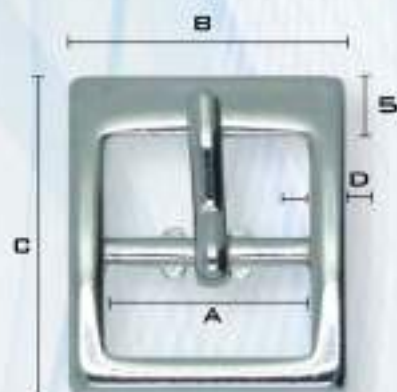

TAMAÑOS (MM)

A	B	C	D	GROSOR
14	20,5	25	3	2,5

B

TAMAÑO REAL

Hebilla 29812/14

TAMAÑOS (MM)

A	B	C	D	GROSOR
14	20	24	2,5	3

TAMAÑO REAL