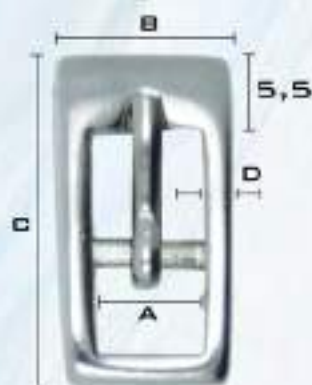

A	B	C	D	GROSOR
35	45	30	5	2,5

TABLA MEDIDAS

TAMAÑOS (MM)

A	B	C	D	GROSOR

MEDIDAS PRINCIPALES DE HEBILLA EN PLANTA

- A** FASE
- B** ANCHO
- C** ALTO
- D** LATERAL

GROSOR (GROSOR HEBILLA)

OTRAS MEDIDAS (SE INDICAN)

TAMAÑO REAL

Hebilla 16635/06

OTROS
PASES
(A)

TAMAÑOS (MM)

A	B	C	D	GROSOR
6	10	18	2	2

TAMAÑO REAL

Hebilla 17383/06

OTROS
PASES
(A)

TAMAÑOS (MM)

A	B	C	D	GROSOR
6	10	18	2	2

TAMAÑO REAL

Hebilla 17384/06

OTROS
PASES
(A)

TAMAÑOS (MM)

A	B	C	D	GROSOR
6	10	19	2	2-4

TAMAÑO REAL