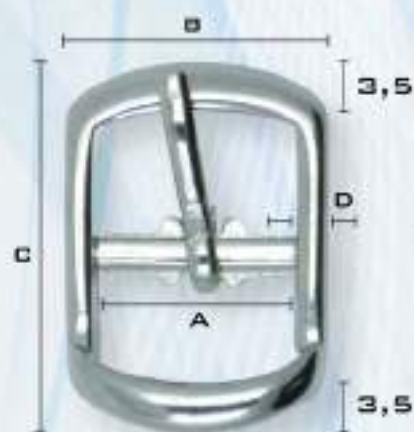

A	B	C	D	GROSOR
12	17	23	2,5	2

TAMAÑO REAL

Hebilla 16729/12

TAMAÑOS (MM)

A	B	C	D	GROSOR
12	16	22	2	2

TAMAÑO REAL

Hebilla 17136/12

TAMAÑOS (MM)