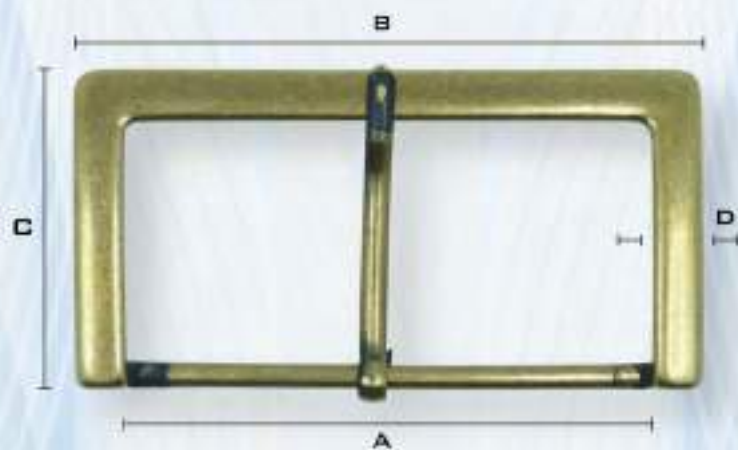

TAMAÑOS (MM)

A	B	C	D	GROSOR
35	45	30	5	2,5

Hebilla 20640/35

TAMAÑO REAL

TAMAÑOS (MM)

A	B	C	D	GROSOR
35	43	32	4	4

Hebilla 30457/35

TAMAÑO REAL

TAMAÑOS (MM)

A	B	C	D	GROSOR
35	43	34	4,5	1,5

Hebilla 1254/40

TAMAÑO REAL

TAMAÑOS (MM)

A	B	C	D	GROSOR
40	54	48	6	6

Hebilla 1453/40

TAMAÑO REAL

TAMAÑOS (MM)

A	B	C	D	GROSOR
40	54	48	6	6

Hebilla 7479/40

TAMAÑO REAL

TAMAÑOS (MM)

A	B	C	D	GROSOR
40	50	34	6	3

Hebilla 17889/48

TAMAÑO REAL

TAMAÑOS (MM)

A	B	C	D	GROSOR
48	64	45	8	3,5

Hebilla 28629/70

TAMAÑO REAL

TAMAÑOS (MM)

A	B	C	D	GROSOR
70	83	42	7	3

GRAFOR

Accesorios Metálicos en Zamak